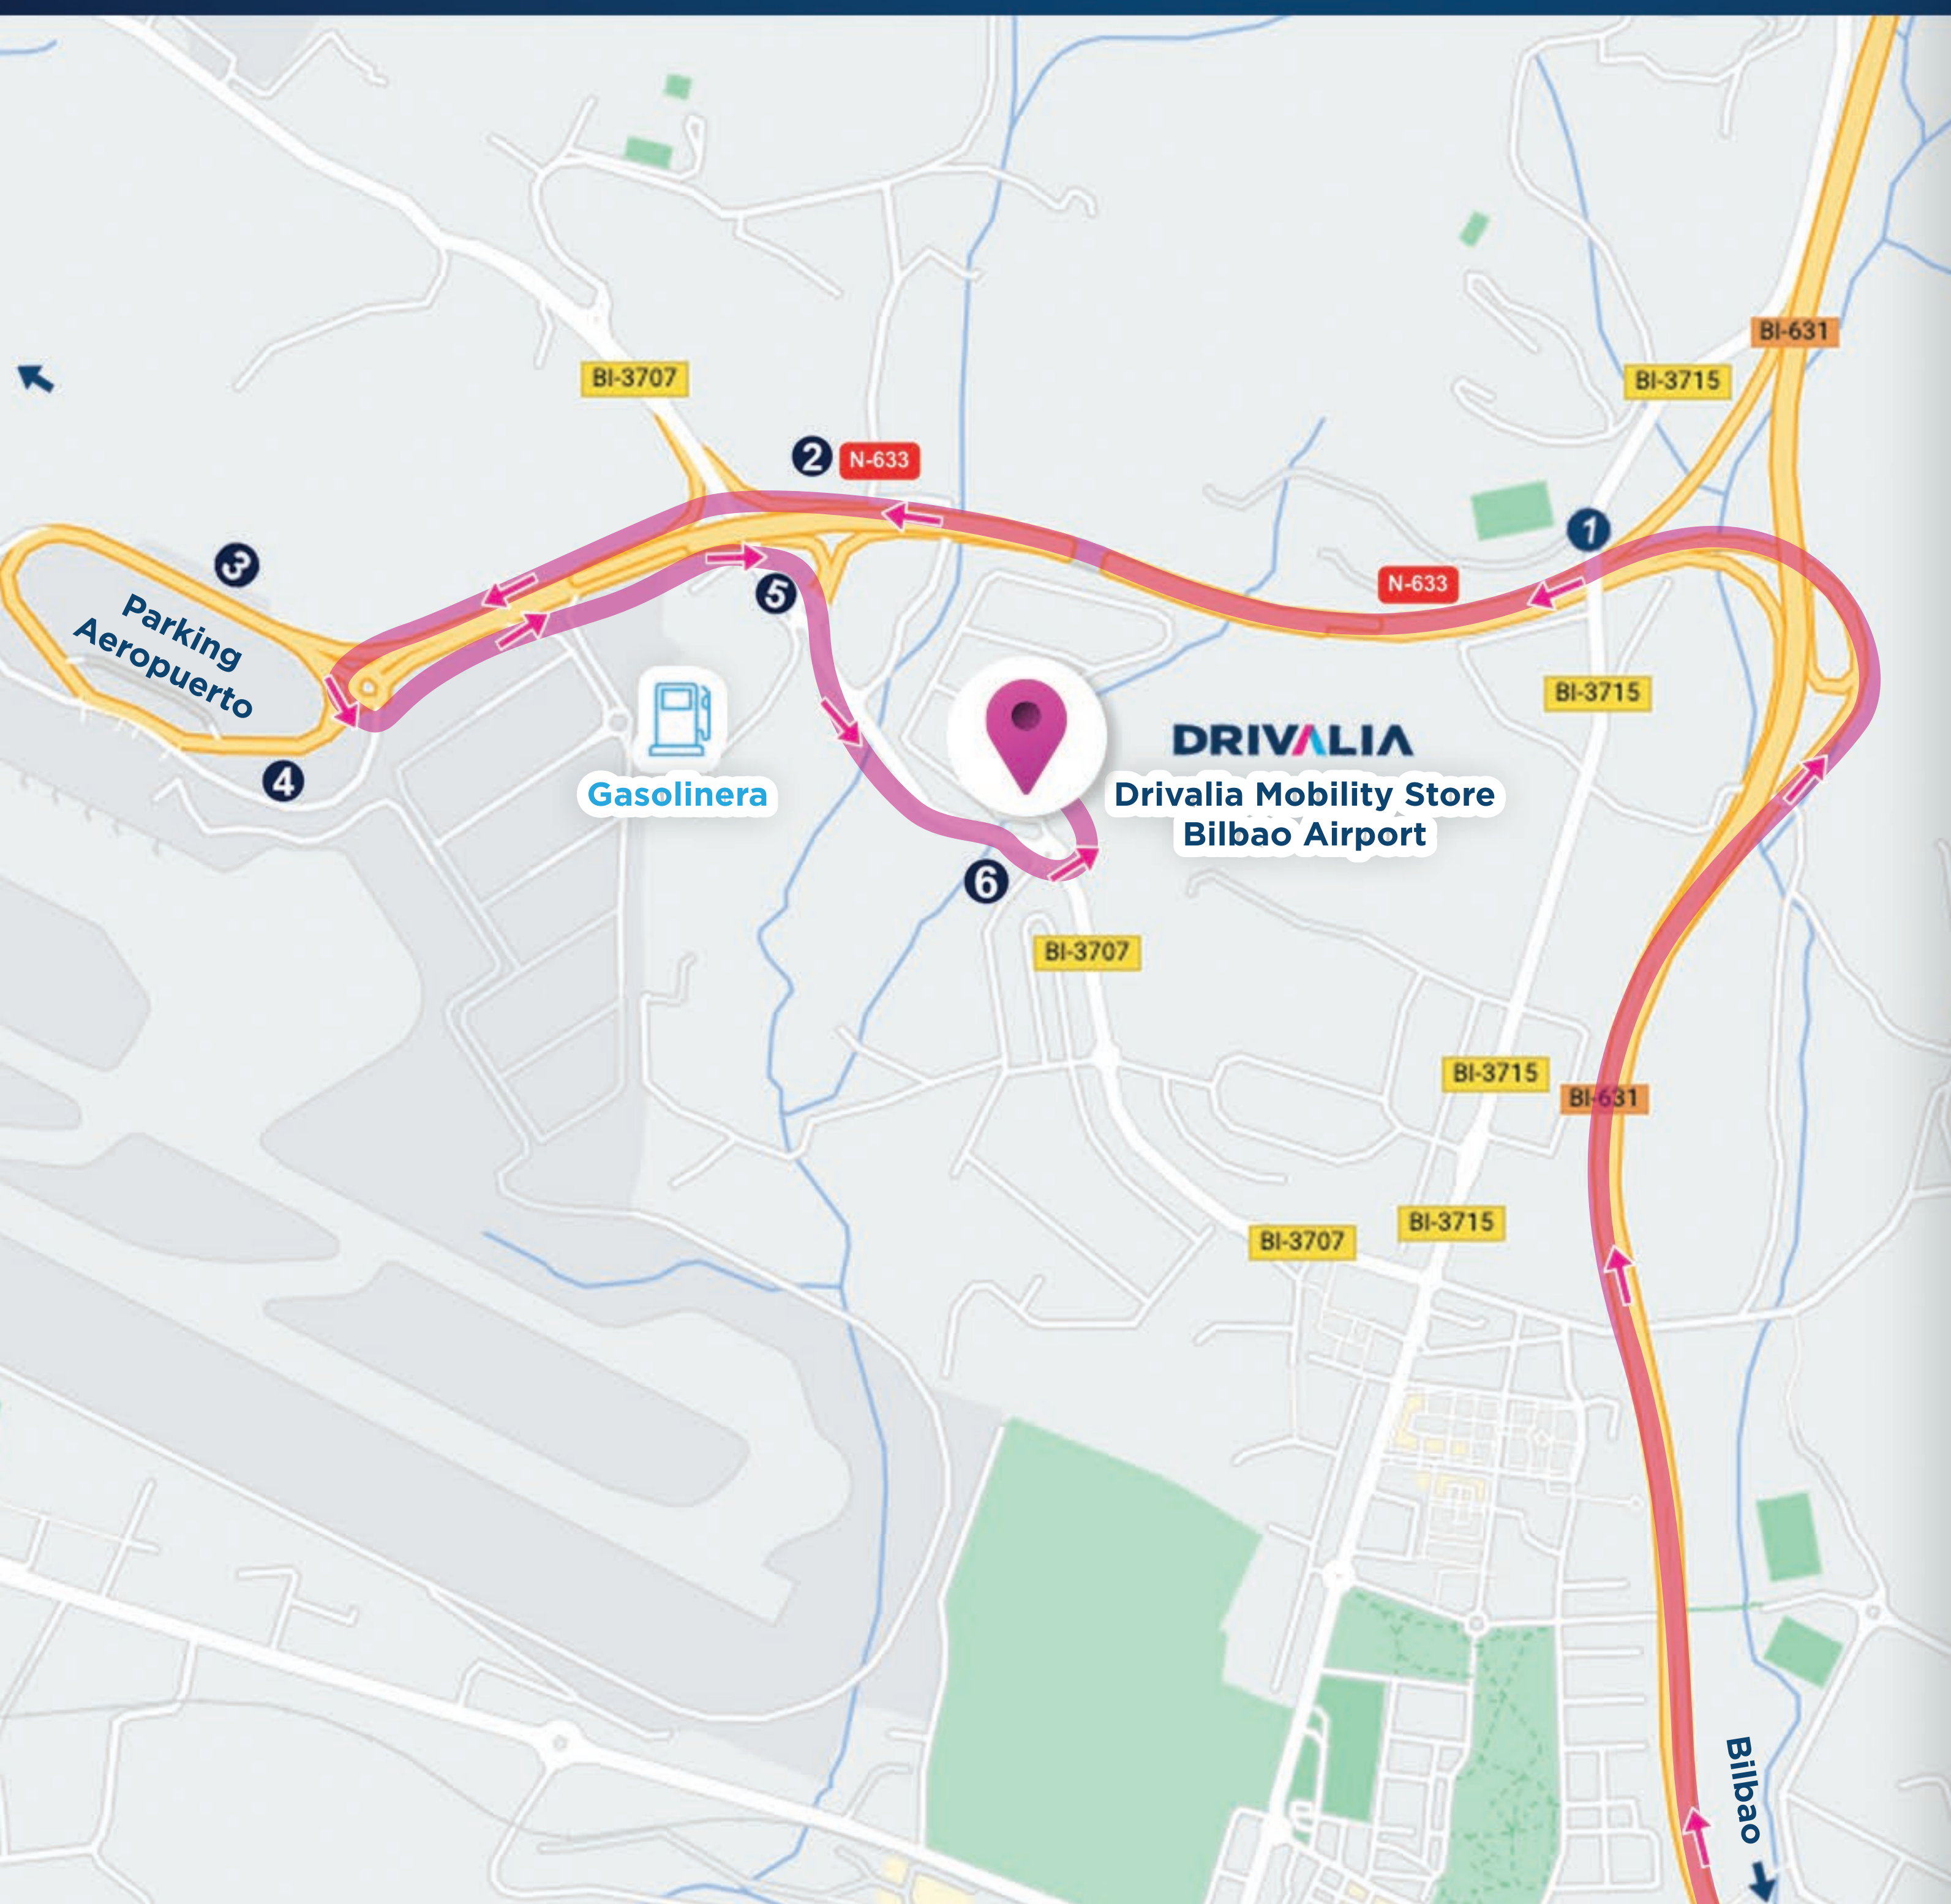

Drivalia Mobility Store Bilbao Airport

Landatxu kalea, 4, 48160 Derio, Bizkaia

(+34) 91 378 60 04

bilbao@drivalia.es

Consulta los horarios actualizados en nuestra página web.
Check the updated opening hours on our website.

Encuétranos fácilmente en
Find us easily at Google Maps

Drivalia Mobility Store Bilbao Airport

Landatxu kalea, 4, 48160 Derio, Bizkaia

INSTRUCCIONES DE DEVOLUCIÓN *RETURN INSTRUCTIONS*

- 1 Accede a la N-633 desde la BI-631.
Take the N-633 from BI-631.
- 2 Continúa por la N-633 dirección Aeropuerto.
Continue on the N-633 in the direction of the Airport.
- 3 En la zona aeroportuaria, accede a la zona de Llegadas para cambiar el sentido.
In the airport access the Arrivals area to change direction
- 4 Sal del Aeropuerto por la N-633 dirección BI-631 y coge la salida de DERIO / LOIU
Leave airport on N-633 in the direction of the BI-631 and take the exit DERIO / LOIU.
- 5 Coge la segunda salida de la rotonda dirección DERIO.
At the roundabout take the SECOND exit towards DERIO.
- 6 En la siguiente rotonda, sal por la TERCERA salida en dirección zona industrial.
At the roundabout, take THIRD exit to "ZONA INDUSTRIAL". You'll see Drivalia.